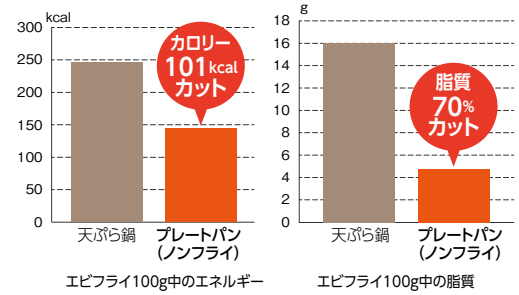

焼き網を 専用容器でらく

グリルは魚を焼くところ…という従来の
浅型と深型の専用容器で、焼く・煮る・蒸

【プレートパン】

お魚やお肉などの調理はも
ちろん、温め直しまでカリッ
と仕上げる浅皿タイプ。プ
レート底面の傾斜により、余
分な油を落とし、ヘルシーに
焼き上げます。

【キャセロール】

煮もの・蒸しもの・パンなど、
従来のグリルでは作れなかつ
た、本格料理もおいしく簡単
に作れる深皿タイプ。

※プレートパン：付属 キャセロール：付属仕様、別売仕様あり

マルチグリルのノ カロリー、脂質

※調査依頼先: (株) 食品微生物センター
※試験内容: 「プレートパン」「天ぷら鍋」にてエビフライ調理を行い、調理後のエネルギーを
算出(エビフライ各々5尾)。天ぷら鍋は160℃、プレートパンはノンフライモードで10分。

【ローストビーフ】プレートパン

調理モード 🔥 [焼く] 火加減: 弱 加熱時間: 約20分 余熱時間: 約5分

※調理写真はイメージです。実際とは異なる場合があります。

【ハンバーグ】プレートパン

調理モード 🔥 [焼く] 火加減: 中 加熱時間: 13~15分

【鮭の塩焼き】プレートパン

オートメニュー 🐟 [魚: 切り]

を使わず
らくクッキング!

新発想! 多彩な料

イメージを一新する、グリルの新常識。
すなどの幅広い調理を可能にしました。

オート5メニュー