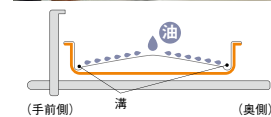

【キャセロール】

煮もの・蒸しもの・パンなど、
従来のグリルでは作れなかつ
た、本格料理もおいしく簡単
に作れる深皿タイプ。

※プレートパン：付属 キャセロール：付属仕様、別売仕様あり