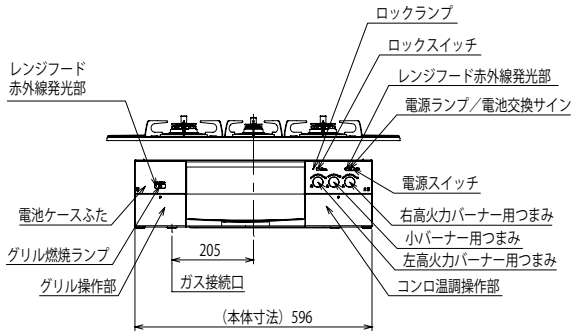

操作パネル

マルチグリル操作パネル

コンロ温調操作パネル

※プラチナシルバー、シャンパンクリア、トリュブブラウンガラスストップは光の影響を受けやすいため角度によって色みの見え方が異なります。

寸法図 ※〈 〉はトッププレート60cmタイプ

仕様表

シリーズ名		PROGRE (プログレシリーズ)			
トッププレートサイズ		75cmタイプ		60cmタイプ	
項	品番	N3S02系		N3S01系	
外形寸法(mm)		高さ271×幅596 (トッププレート部737)×奥行492		高さ271×幅596 (トッププレート部592)×奥行492	
マルチグリル有効寸法(mm)		幅226×奥行271×高さ72			
質量(kg)		26.5 (プレート付1.5を含まず)		25.5 (プレート付1.5を含まず)	
接続(ガス/電気)		RC1/2(メネジ)/アルカリ乾電池:単1×2個			
ガス消費量	ガス種類	13A [kW(kcal/h)]	LPガス [kW(kg/h)]	13A [kW(kcal/h)]	LPガス [kW(kg/h)]
	全点火時	10.7(9200)	10.7(0.767)	10.7(9200)	10.7(0.767)
	左バーナー	4.20(3610)	4.20(0.301)	4.20(3610)	4.20(0.301)
	右バーナー	4.20(3610)	4.20(0.301)	4.20(3610)	4.20(0.301)
	小バーナー	1.28(1100)	1.28(0.092)	1.28(1100)	1.28(0.092)
マルチグリルバーナー	2.33(2000)	2.33(0.167)	2.33(2000)	2.33(0.167)	
コンロ部	コンロ部熱効率(%)	55.6			
	熱効率(%)	左バーナー	56.2		
		右バーナー	56.2		
	小バーナー	51.6			