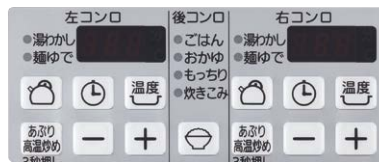

- グレーホーローゴトク
- トリュブブラウン
ガラスストップ
- ヴィンテージワイン
フェイス

60cm タイプ	N3S01PWAS4BREC		キャンセル ロール 付属
	希望小売価格	283,500 円(税込 306,180 円)	
	品コード	LPG 0500R01 12A・13A 0500R07	
	N3S01PWAS4BRE		キャンセル ロール 別売
	希望小売価格	270,000 円(税込 291,600 円)	
	品コード	LPG 0500T01 12A・13A 0500T07	

操作パネル

マルチグリル操作パネル

コンロ温調操作パネル

※プラチナシルバー、シャンパンクリア、トリュブブラウンガラスストップは光の影響を受けやすいため角度によって色みの見え方が異なります。

寸法図 ※〈 〉はトッププレート60cmタイプ

仕様表

シリーズ名		PROGRE (プログレシリーズ)			
トッププレートサイズ		75cmタイプ		60cmタイプ	
項	品番	N3S02系		N3S01系	
外形寸法(mm)		高さ271×幅596 (トッププレート部737)×奥行492		高さ271×幅596 (トッププレート部592)×奥行492	
マルチグリル有効寸法(mm)		幅226×奥行271×高さ72			
質量(kg)		26.5 (プレート付1.5を含まず)		25.5 (プレート付1.5を含まず)	
接続(ガス/電気)		RC1/2(メネジ)/アルカリ乾電池:単1×2個			
ガス消費量	ガス種類	13A [kW(kcal/h)]	LPガス [kW(kg/h)]	13A [kW(kcal/h)]	LPガス [kW(kg/h)]
	全点火時	10.7(9200)	10.7(0.767)	10.7(9200)	10.7(0.767)
	左バーナー	4.20(3610)	4.20(0.301)	4.20(3610)	4.20(0.301)
	右バーナー	4.20(3610)	4.20(0.301)	4.20(3610)	4.20(0.301)
	小バーナー	1.28(1100)	1.28(0.092)	1.28(1100)	1.28(0.092)
マルチグリルバーナー	2.33(2000)	2.33(0.167)	2.33(2000)	2.33(0.167)	
コンロ部	コンロ部熱効率(%)	55.6			
	熱効率(%)	左バーナー	56.2		
		右バーナー	56.2		
	小バーナー	51.6			