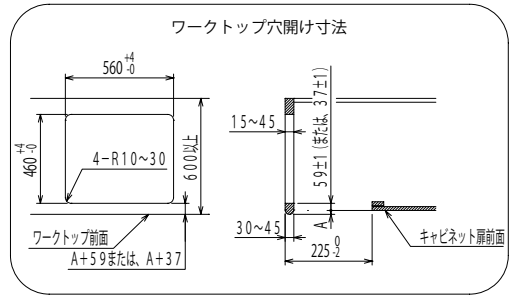

操作パネル

マルチグリル操作パネル

コンロ温調操作パネル

※プラチナシルバー、シャンパンクリア、トリュブブラウンガラスストップは光の影響を受けやすいため角度によって色みの見え方が異なります。

寸法図 ※〈 〉はトッププレート60cmタイプ

仕様表

シリーズ名		PROGRE (プログレシリーズ)			
トッププレートサイズ		75cmタイプ		60cmタイプ	
項	品番	N3S02系		N3S01系	
外形寸法(mm)		高さ271×幅596 (トッププレート部737)×奥行492		高さ271×幅596 (トッププレート部592)×奥行492	
マルチグリル有効寸法(mm)		幅226×奥行271×高さ72			
質量(kg)		26.5 (プレート付1.5を含まず)		25.5 (プレート付1.5を含まず)	
接続(ガス/電気)		RC1/2(メネジ)/アルカリ乾電池:単1×2個			
ガス消費量	ガス種類	13A [kW(kcal/h)]	LPガス [kW(kg/h)]	13A [kW(kcal/h)]	LPガス [kW(kg/h)]
	全点火時	10.7(9200)	10.7(0.767)	10.7(9200)	10.7(0.767)
	左バーナー	4.20(3610)	4.20(0.301)	4.20(3610)	4.20(0.301)
	右バーナー	4.20(3610)	4.20(0.301)	4.20(3610)	4.20(0.301)
	小バーナー	1.28(1100)	1.28(0.092)	1.28(1100)	1.28(0.092)
マルチグリルバーナー	2.33(2000)	2.33(0.167)	2.33(2000)	2.33(0.167)	
コンロ部	コンロ部熱効率(%)	55.6			
	熱効率(%)	左バーナー	56.2		
		右バーナー	56.2		
	小バーナー	51.6			