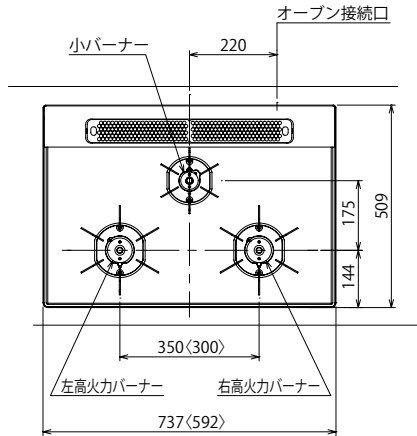

操作パネル

マルチグリル操作パネル

コンロ温調操作パネル

※プラチナシルバー、シャンパンクリア、トリュブブラウンガラスストップは光の影響を受けやすいため角度によって色みの見え方が異なります。

寸法図 ※〈 〉はトッププレート60cmタイプ

仕様表

シリーズ名		PROGRE (プログレシリーズ)			
トッププレートサイズ		75cmタイプ		60cmタイプ	
項	品番	N3S02系		N3S01系	
外形寸法(mm)		高さ271×幅596 (トッププレート部737)×奥行492		高さ271×幅596 (トッププレート部592)×奥行492	
マルチグリル有効寸法(mm)		幅226×奥行271×高さ72			
質量(kg)		26.5 (プレート付1.5を含まず)		25.5 (プレート付1.5を含まず)	
接続(ガス/電気)		RC1/2(メネジ)/アルカリ乾電池:単1×2個			
ガス消費量	ガス種類	13A [kW(kcal/h)]	LPガス [kW(kg/h)]	13A [kW(kcal/h)]	LPガス [kW(kg/h)]
	全点火時	10.7(9200)	10.7(0.767)	10.7(9200)	10.7(0.767)
	左バーナー	4.20(3610)	4.20(0.301)	4.20(3610)	4.20(0.301)
	右バーナー	4.20(3610)	4.20(0.301)	4.20(3610)	4.20(0.301)
	小バーナー	1.28(1100)	1.28(0.092)	1.28(1100)	1.28(0.092)
マルチグリルバーナー	2.33(2000)	2.33(0.167)	2.33(2000)	2.33(0.167)	
コンロ部	コンロ部熱効率(%)	55.6			
	熱効率(%)	左バーナー	56.2		
		右バーナー	56.2		
	小バーナー	51.6			