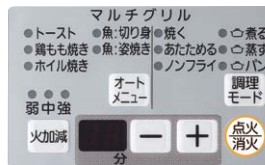

操作パネル

マルチグリル操作パネル