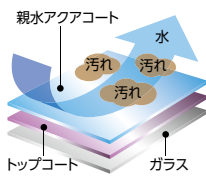

グレーホーローゴク
トリュフブラックガラストップ
ヴァンテージワインフェイス

◎さらに便利に調理をサポート

炊きこみごはんモード

炊きこみごはんがふっくら炊ける新モード
ごはんやおかゆの炊飯機能に、炊きこみごは
んモードが新しく登場。ボタンひとつ押すだけ
で、自動でふっくら炊き上げます。

もちりごはんモード

もちもちの食感が好きな方に
もちりごはんモードは、十分な吸水が得られる
ように火力調節して炊き上げます。少しやわらか
めのご飯がお好きな方にもおすすめです。

麺ゆでモード

吹きこぼれないよう自動で火力を調節
水量や麺の量を判別し、タイマー設定した時間
で自動火力調節をして、吹きこぼれないように
茹で上げます。※そばや冷凍麺など適さない種類や、
条件により吹きこぼれる場合があります。

感震停止機能

突然の揺れを感じたら自動でガスをストップ
万が一にも対応してくれるかきこい機能。
震度4相当の揺れを感知すると、自動的にガス
を遮断します。

音声ガイド

うっかり操作も音声ガイドでお知らせ

お鍋のない状態で点火した場合に「鍋をおい
てください」など、操作ガイドや、安全上のご案内
を音声でお知らせします。

◎こだわりのお手入れ性能で、毎日キレイ

親水アクアコート

こびりついた汚れも
水で浮かせて取る！
ガラス
トップコート
汚れ
汚れ
汚れ
ガラス
水
汚れ
汚れ
汚れ

汚れがたまったら
取り外して簡単お手入れ

排気口落下物ガード

グリル排気口まわりに、落下物
ガードを採用。簡単に取り外せ
るので、油ハネや食材のかけら
も手軽にお掃除できます。
※オープン接続の場合は設置できません。