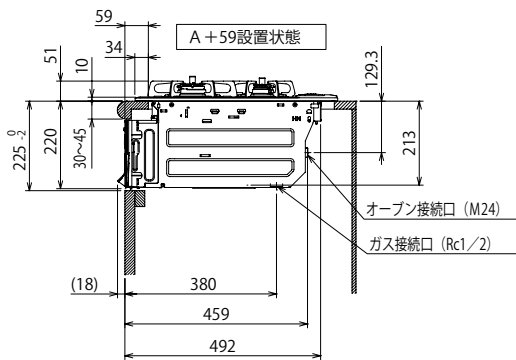

操作パネル

マルチグリル操作パネル

コンロ温調操作パネル

※プラチナシルバー、シャンパンクリア、トリュブブラウンガラスストップは光の影響を受けやすいため角度によって色みの見え方が異なります。

寸法図 ※〈 〉はトッププレート60cmタイプ

仕様表

シリーズ名		PROGRE (プログレシリーズ)			
トッププレートサイズ		75cmタイプ		60cmタイプ	
項	品番	N3S02系		N3S01系	
外形寸法(mm)		高さ271×幅596 (トッププレート部737)×奥行492		高さ271×幅596 (トッププレート部592)×奥行492	
マルチグリル有効寸法(mm)		幅226×奥行271×高さ72			
質量(kg)		26.5 (プレート付1.5を含まず)		25.5 (プレート付1.5を含まず)	
接続(ガス/電気)		RC1/2(メネジ)/アルカリ乾電池:単1×2個			
ガス消費量	ガス種類	13A [kW(kcal/h)]	LPガス [kW(kg/h)]	13A [kW(kcal/h)]	LPガス [kW(kg/h)]
	全点火時	10.7(9200)	10.7(0.767)	10.7(9200)	10.7(0.767)
	左バーナー	4.20(3610)	4.20(0.301)	4.20(3610)	4.20(0.301)
	右バーナー	4.20(3610)	4.20(0.301)	4.20(3610)	4.20(0.301)
	小バーナー	1.28(1100)	1.28(0.092)	1.28(1100)	1.28(0.092)
マルチグリルバーナー	2.33(2000)	2.33(0.167)	2.33(2000)	2.33(0.167)	
コンロ部	コンロ部熱効率(%)	55.6			
	熱効率(%)	左バーナー	56.2		
		右バーナー	56.2		
	小バーナー	51.6			